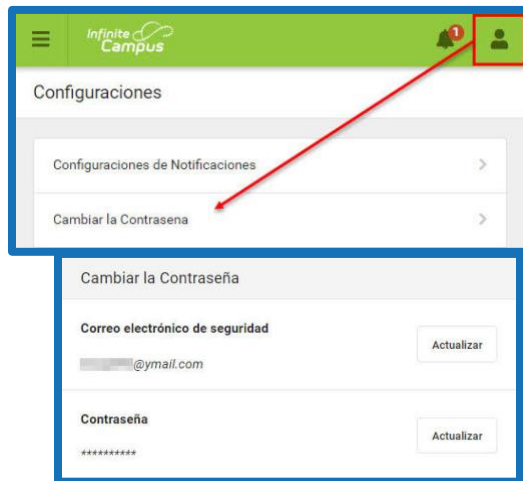

CORREO ELECTRÓNICO DE SEGURIDAD Y CONTRASEÑA

Camino: Configuraciones > Cambiar La Contraseña > Correo Electrónico De Seguridad

El Correo Electrónico de Seguridad de la Cuenta se utiliza estrictamente para recuperar el nombre de usuario para restablecer una contraseña.

- Desde el Campus para Padres o la aplicación móvil:
 - Vaya a **Configuraciones**> **Configuraciones de la Cuenta**> Correo electrónico de Seguridad de la Cuenta para recuperar el nombre de usuario o volver a establecer una contraseña.
 - Infinite Campus implementa contraseñas complejas, lo que significa que las contraseñas deben tener una mezcla de letras, números y caracteres para hacerlas más seguras.
 - Establecer una dirección de Correo electrónico de Seguridad de la cuenta en el Campus para Padres no establece esta como dirección de correo electrónico de preferencia para contactar.